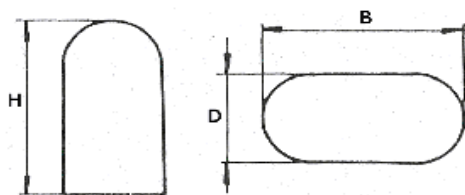

# Lindholts Furniturehandel ApS.

tlf. +45 86 42 52 99  
fax. +45 86 41 37 45

Glas kupler (rund)  
udvendig mål i mm.

Ø	Højde	Pris	Sokkel
50	78	241,40	201,20
67	100	295,00	268,20
80	135	321,80	308,40
90	150	348,70	335,30
100	150	388,90	442,50
100	160	402,30	442,50
100	180	415,70	442,50
105	180	442,50	442,50
118	200	469,40	469,40
125	200	549,80	482,80
125	250	670,50	482,80
125	300	710,70	482,80
125	350	737,60	482,80
130	200	496,20	496,20
140	190	657,10	509,60
140	250	683,90	509,60
140	300	751,00	509,60
140	350	818,00	509,60
142	258	737,60	509,60
170	250	1046,00	563,20

Ø	Højde	Pris	Sokkel
170	300	1086,20	563,20
170	350	1126,40	563,20
170	400	1166,70	563,20
170	450	1193,50	563,20
180	300	1086,20	563,20
190	250	1180,10	657,10
190	300	1233,70	657,10
190	350	1274,00	657,10
190	400	1341,00	657,10
190	450	1408,10	657,10
220	300	1354,40	751,00
220	350	1501,90	751,00
220	400	1528,70	751,00
220	450	1569,00	751,00
220	500	1649,40	751,00
250	380	1850,60	925,30
250	500	1957,90	925,30
300	500	2360,20	1314,20
300	585	2467,40	1314,20

Glas kupler (ovale)  
udvendig mål i mm.

Bredde	Dybde	Højde	Pris	Sokkel
151	93	158	670,50	657,10
180	95	185	885,10	804,60
180	100	200	952,10	818,00
180	100	250	1086,20	818,00
180	100	300	1341,00	818,00
200	120	200	898,50	952,10
200	120	250	1059,40	952,10
200	120	300	1180,10	952,10
200	120	350	1381,20	952,10
270	150	250	1528,70	1274,00
270	150	300	1703,10	1274,00
270	150	350	1890,80	1274,00

Bredde	Dybde	Højde	Pris	Sokkel
270	150	400	1984,70	1274,00
270	150	450	2132,20	1274,00
270	150	500	2226,10	1274,00
320	170	350	2226,10	1408,10
320	170	400	2574,70	1408,10
320	170	450	2641,80	1408,10
320	170	500	2708,80	1408,10
370	190	350	2963,60	1609,20
370	190	400	3124,50	1609,20
370	190	450	3258,60	1609,20
370	190	500	3459,80	1609,20
370	190	550	3768,20	1609,20